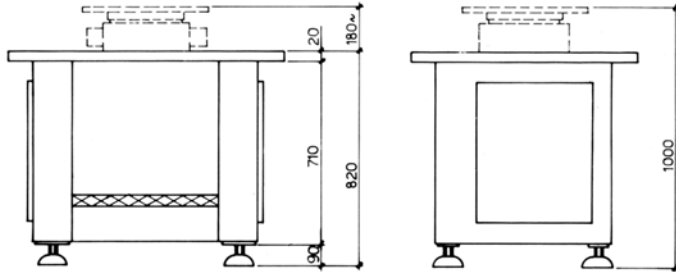

**BASAMENTI
MACHINE CONSOLES
BATIS
MASCHINENSTÄNDER**

- Sono fornibili con tavolo in acciaio in due dimensioni: 1100×900 oppure 1300×1100
Facile accesso all'interno tramite i due sportelli laterali
- ▲ Available with steel table in two dimensions: 1100×900 or 1300×1100
With two side panels for easy access
- Sont livrables avec plateau en acier en deux dimensions: 1100×900 ou 1300×1100
Facilement accessible sur deux cotés

MODELLO MODEL	PESO Kg.
1100 × 900	255
1300 × 1100	345

**POMPE E VASCHE PER REFRIGERANTI
PUMP AND COOLANT TANK
POMPE D'ARROSAGE ET RESERVOIR
KÜHLMITTELPUMPE MIT WASSERKASTEN**

- Sono fornibili in due dimensioni da lt. 40 e da lt. 80
Potenza motore KW 0,09 e 0,15
- ▲ Available in two dimensions: liters 40 and liters 80
Motor power KW 0.09 and 0.15
- Sont livrables en deux dimensions: lt. 40 et lt. 80
Puissance moteur KW 0,09 et 0,15