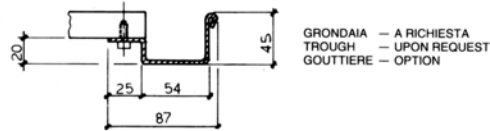

**BASAMENTI
MACHINE CONSOLES
BATIS
MASCHINENSTÄNDER**

- Sono fornibili con tavolo in acciaio in due dimensioni: 1100×900 oppure 1300×1100
Facile accesso all'interno tramite i due sportelli laterali
- ▲ Available with steel table in two dimensions: 1100×900 or 1300×1100
With two side panels for easy access
- Sont livrables avec plateau en acier en deux dimensions: 1100×900 ou 1300×1100
Facilement accessible sur deux cotés

MODELLO MODEL	PESO Kg.
1100 × 900	255
1300 × 1100	345

**POMPE E VASCHE PER REFRIGERANTI
PUMP AND COOLANT TANK
POMPE D'ARROSAGE ET RESERVOIR
KÜHLMITTELPUMPE MIT WASSERKASTEN**

- Sono fornibili in due dimensioni da lt. 40 e da lt. 80
Potenza motore KW 0,09 e 0,15
- ▲ Available in two dimensions: liters 40 and liters 80
Motor power KW 0.09 and 0.15
- Sont livrables en deux dimensions: lt. 40 et lt. 80
Puissance moteur KW 0,09 et 0,15