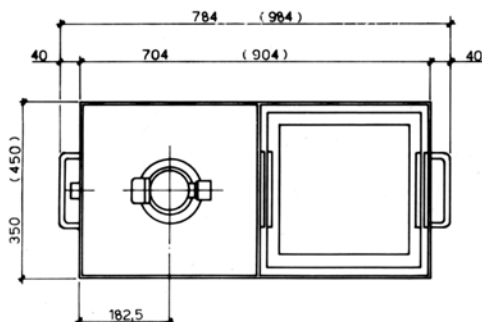

✦ QUOTE FRA PARENTESI
PER VASCHE SERIE GRANDE
LES COTES-ENTRE PARENTHESES
SONT POUR LES GRANDS MODELES