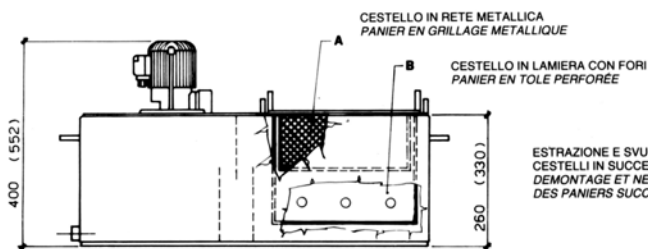

**BASAMENTI
MACHINE CONSOLES
BATIS
MASCHINENSTÄNDER**

- Sono fornibili con tavolo in acciaio in due dimensioni: 1100×900 oppure 1300×1100
Facile accesso all'interno tramite i due sportelli laterali
- ▲ Available with steel table in two dimensions: 1100×900 or 1300×1100
With two side panels for easy access
- Sont livrables avec plateau en acier en deux dimensions: 1100×900 ou 1300×1100
Facilement accessible sur deux cotés

MODELLO MODEL	PESO Kg.
1100 × 900	255
1300 × 1100	345

**POMPE E VASCHE PER REFRIGERANTI
PUMP AND COOLANT TANK
POMPE D'ARROSAGE ET RESERVOIR
KÜHLMITTELPUMPE MIT WASSERKASTEN**

- Sono fornibili in due dimensioni da lt. 40 e da lt. 80
Potenza motore KW 0,09 e 0,15
- ▲ Available in two dimensions: liters 40 and liters 80
Motor power KW 0.09 and 0.15
- Sont livrables en deux dimensions: lt. 40 et lt. 80
Puissance moteur KW 0,09 et 0,15