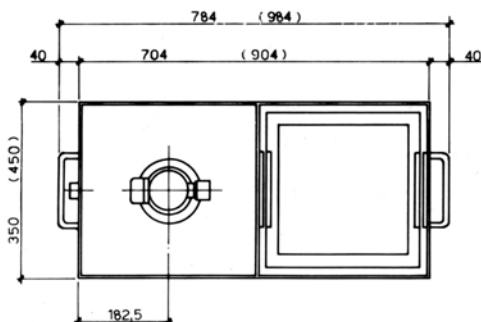

✦ QUOTE FRA PARENTESI
PER VASCHE SERIE GRANDE
LES COTES-ENTRE PARENTHESES
SONT POUR LES GRANDS MODELES