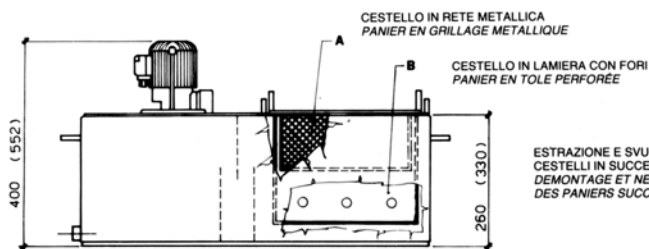

**BASAMENTI
MACHINE CONSOLES
BATIS
MASCHINENSTÄNDER**

- Sono fornibili con tavolo in acciaio in due dimensioni: 1100×900 oppure 1300×1100
Facile accesso all'interno tramite i due sportelli laterali
- ▲ Available with steel table in two dimensions: 1100×900 or 1300×1100
With two side panels for easy access
- Sont livrables avec plateau en acier en deux dimensions: 1100×900 ou 1300×1100
Facilement accessible sur deux cotés

MODELLO MODEL	PESO Kg.
1100 × 900	255
1300 × 1100	345

**POMPE E VASCHE PER REFRIGERANTI
PUMP AND COOLANT TANK
POMPE D'ARROSAGE ET RESERVOIR
KÜHLMITTELPUMPE MIT WASSERKASTEN**

- Sono fornibili in due dimensioni da lt. 40 e da lt. 80
Potenza motore KW 0,09 e 0,15
- ▲ Available in two dimensions: liters 40 and liters 80
Motor power KW 0.09 and 0.15
- Sont livrables en deux dimensions: lt. 40 et lt. 80
Puissance moteur KW 0,09 et 0,15