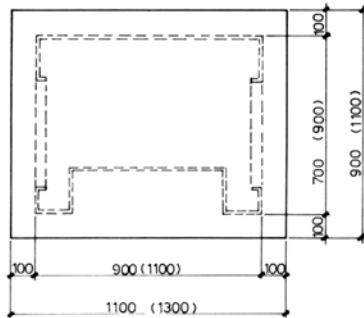

**BASAMENTI
MACHINE CONSOLES
BATIS
MASCHINENSTÄNDER**

- Sono fornibili con tavolo in acciaio in due dimensioni: 1100×900 oppure 1300×1100
Facile accesso all'interno tramite i due sportelli laterali
- ▲ Available with steel table in two dimensions: 1100×900 or 1300×1100
With two side panels for easy access
- Sont livrables avec plateau en acier en deux dimensions: 1100×900 ou 1300×1100
Facilement accessible sur deux cotés

MODELLO MODEL	PESO Kg.
1100 × 900	255
1300 × 1100	345

**POMPE E VASCHE PER REFRIGERANTI
PUMP AND COOLANT TANK
POMPE D'ARROSAGE ET RESERVOIR
KÜHLMITTELPUMPE MIT WASSERKASTEN**

- Sono fornibili in due dimensioni da lt. 40 e da lt. 80
Potenza motore KW 0,09 e 0,15
- ▲ Available in two dimensions: liters 40 and liters 80
Motor power KW 0.09 and 0.15
- Sont livrables en deux dimensions: lt. 40 et lt. 80
Puissance moteur KW 0,09 et 0,15