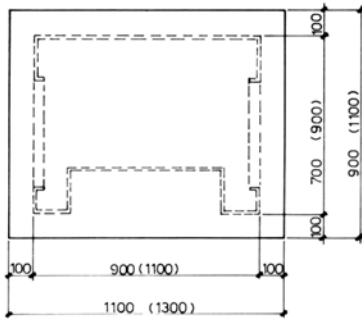

**BASAMENTI
MACHINE CONSOLES
BATIS
MASCHINENSTÄNDER**

- Sono fornibili con tavolo in acciaio in due dimensioni: 1100×900 oppure 1300×1100
Facile accesso all'interno tramite i due sportelli laterali
- ▲ Available with steel table in two dimensions: 1100×900 or 1300×1100
With two side panels for easy access
- Sont livrables avec plateau en acier en deux dimensions: 1100×900 ou 1300×1100
Facilement accessible sur deux cotés

MODELLO MODEL	PESO Kg.
1100 × 900	255
1300 × 1100	345

**POMPE E VASCHE PER REFRIGERANTI
PUMP AND COOLANT TANK
POMPE D'ARROSAGE ET RESERVOIR
KÜHLMITTELPUMPE MIT WASSERKASTEN**

- Sono fornibili in due dimensioni da lt. 40 e da lt. 80
Potenza motore KW 0,09 e 0,15
- ▲ Available in two dimensions: liters 40 and liters 80
Motor power KW 0.09 and 0.15
- Sont livrables en deux dimensions: lt. 40 et lt. 80
Puissance moteur KW 0,09 et 0,15